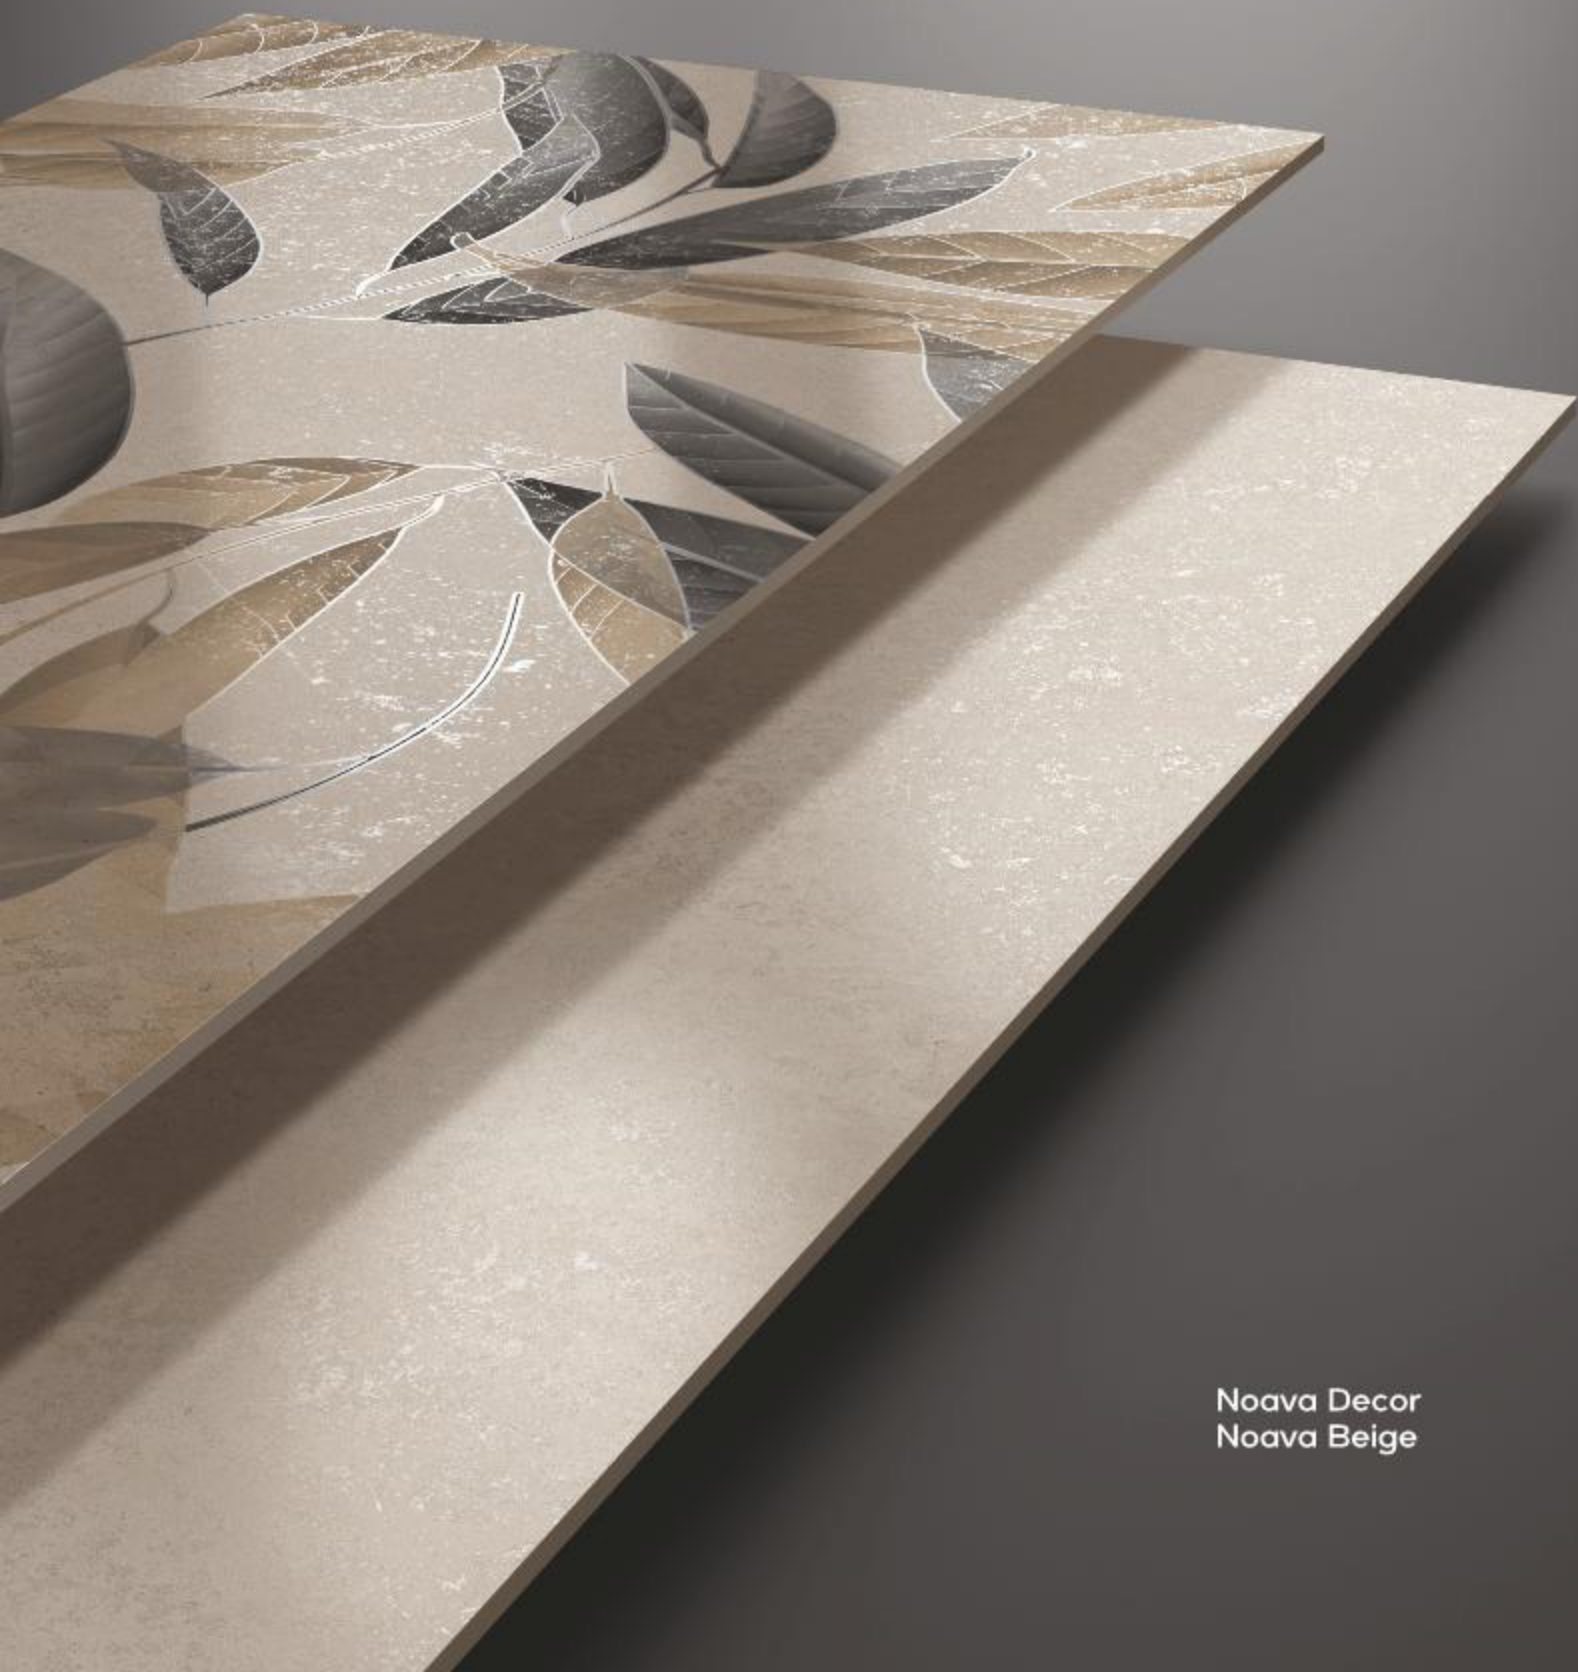

Noava Beige

Noava Decor

Noava Beige

600X
1200mm

CARVING FINISH

Noava Decor
Noava Beige

600X
1200mm

**CARVING
FINISH**