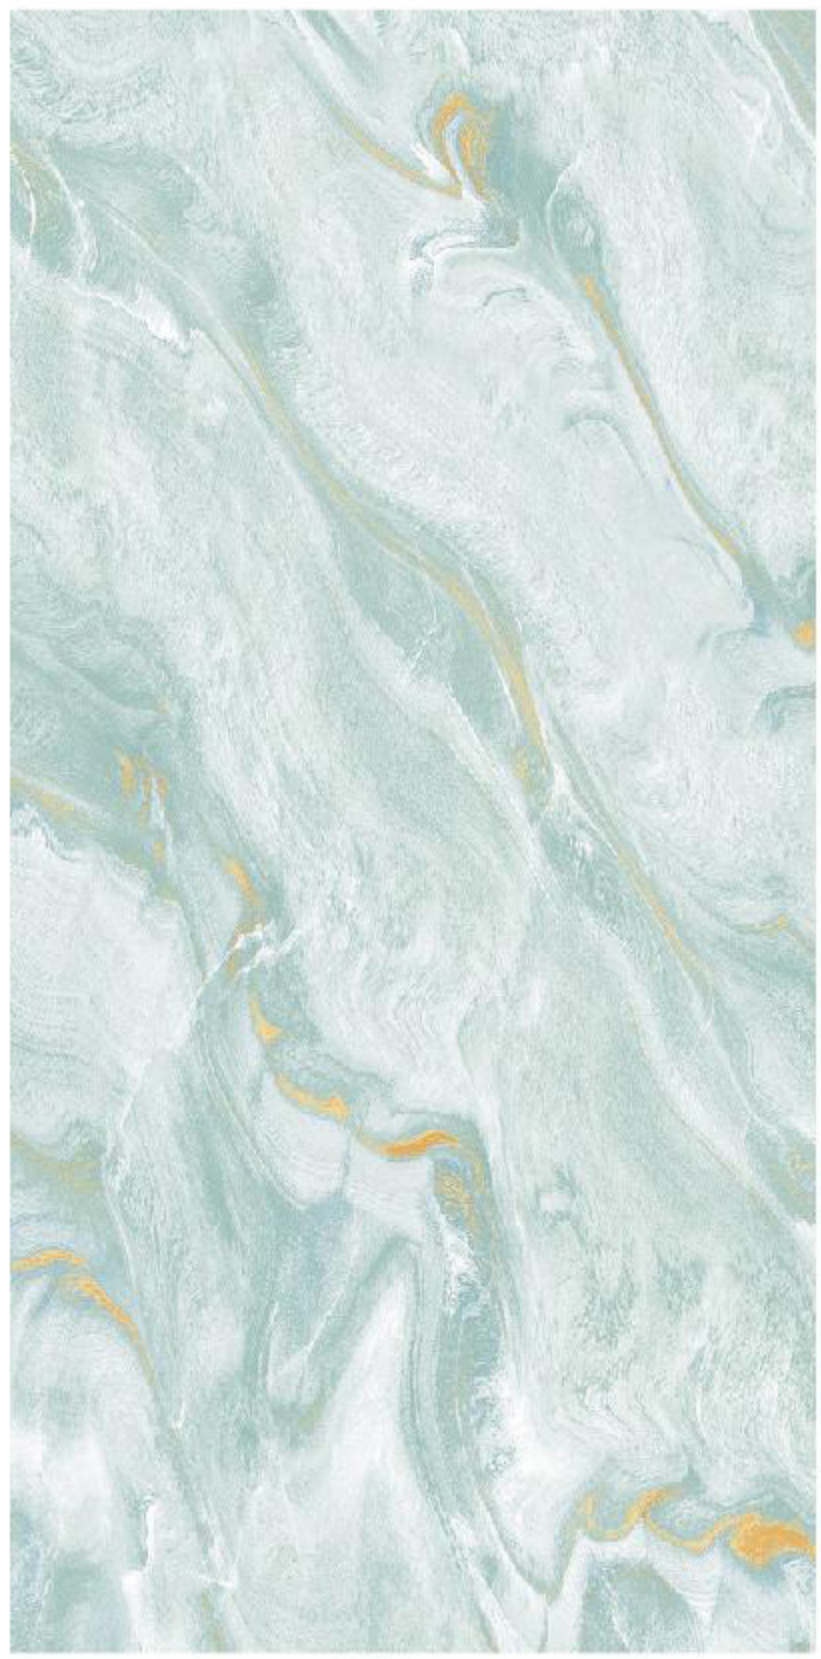

RANDOM

Glossy
COLLECTION

Glossy
COLLECTION

FOREST AQUA

SIZE :
600x1200MM

RANDOM
■■■■■

Glossy
COLLECTION

Glossy
COLLECTION