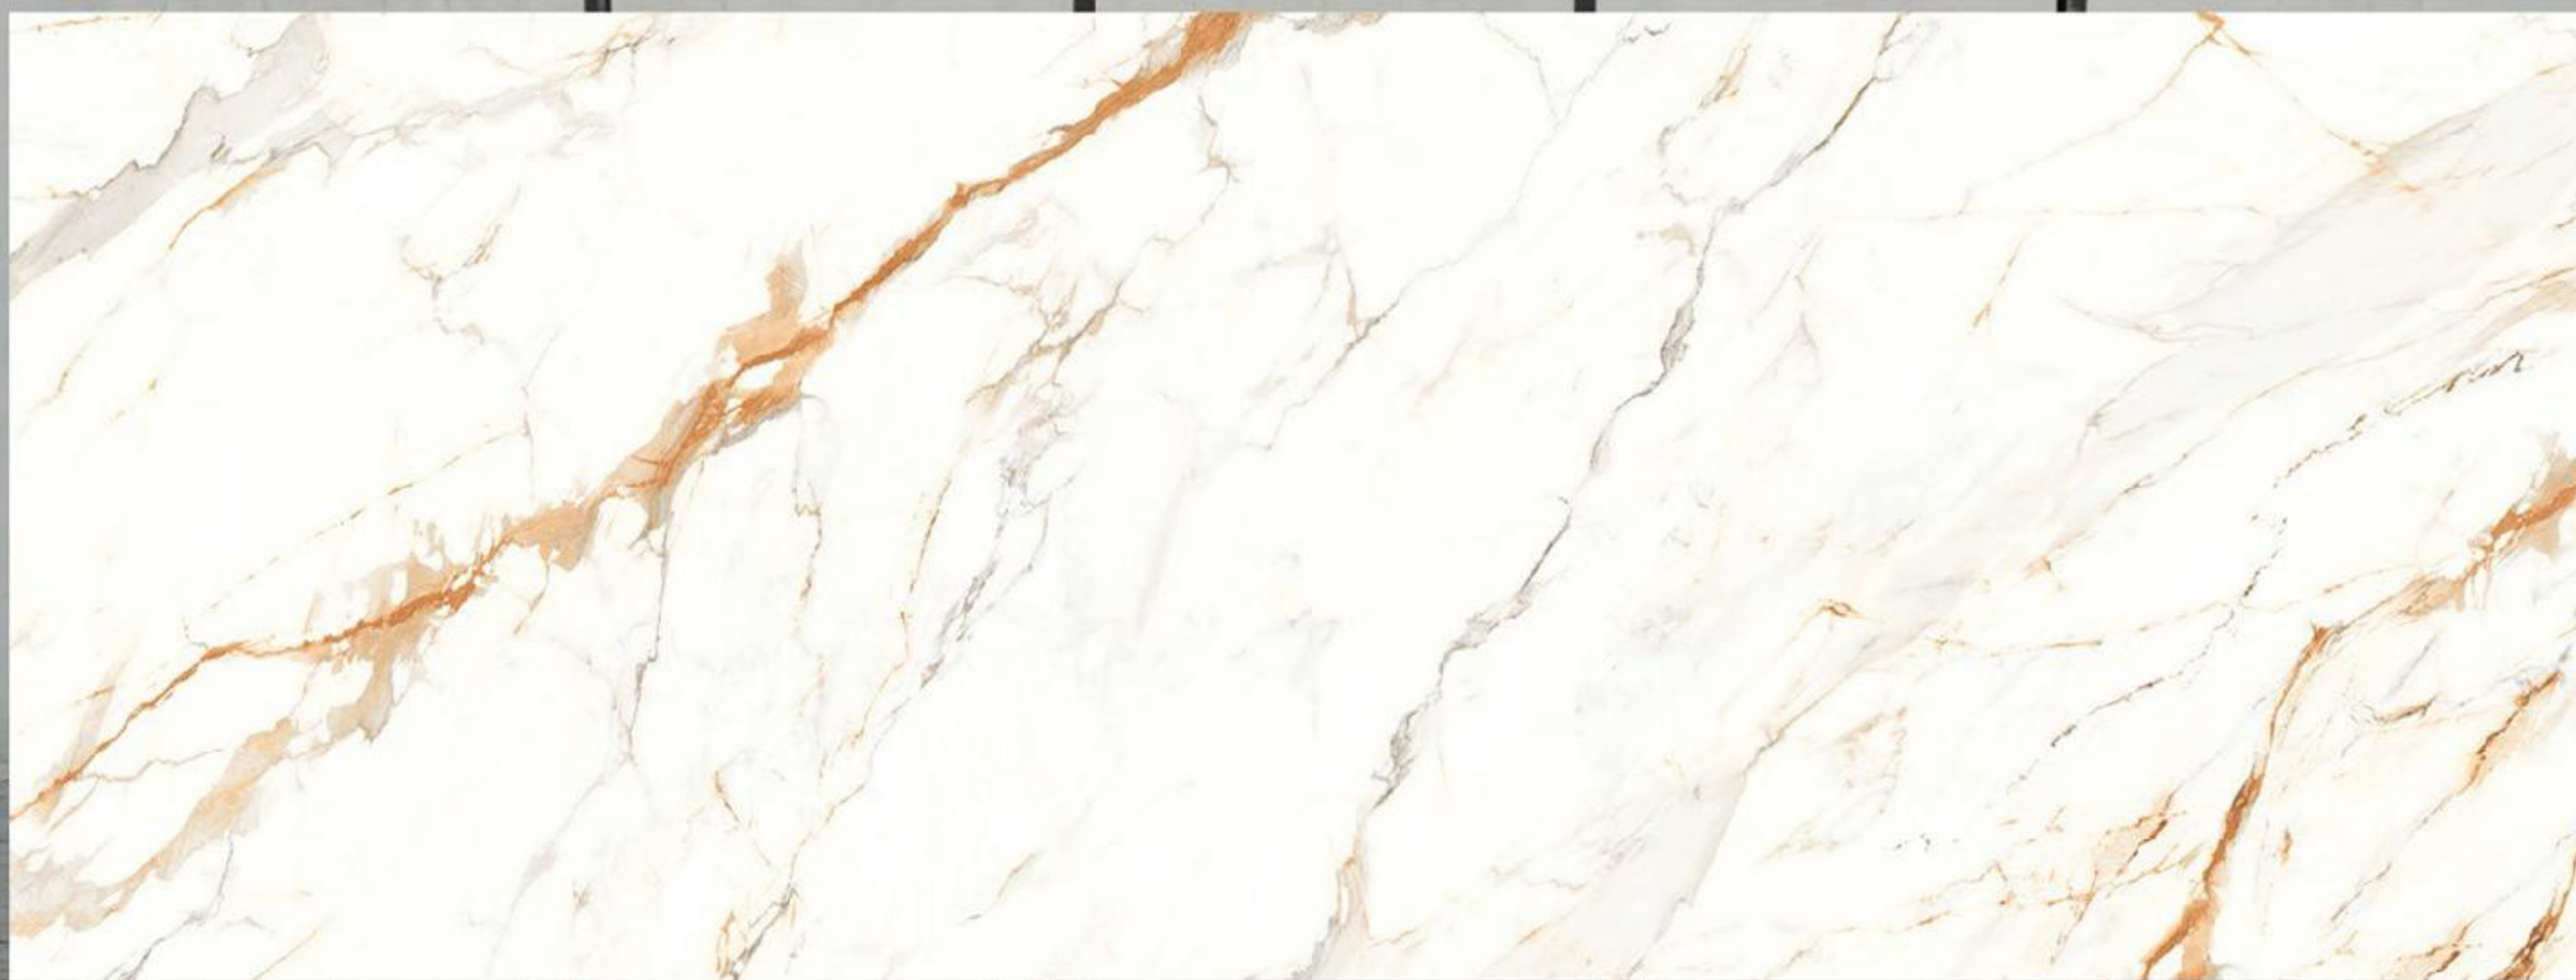

STATUARIO ANTICO

BODY
WHITEBODY

FINISH
GLOSSY/MATT

THICKNESS
15 MM

STATUARIO ALTISSMO

BODY
WHITEBODY

FINISH
GLOSSY/MATT

THICKNESS
15 MM