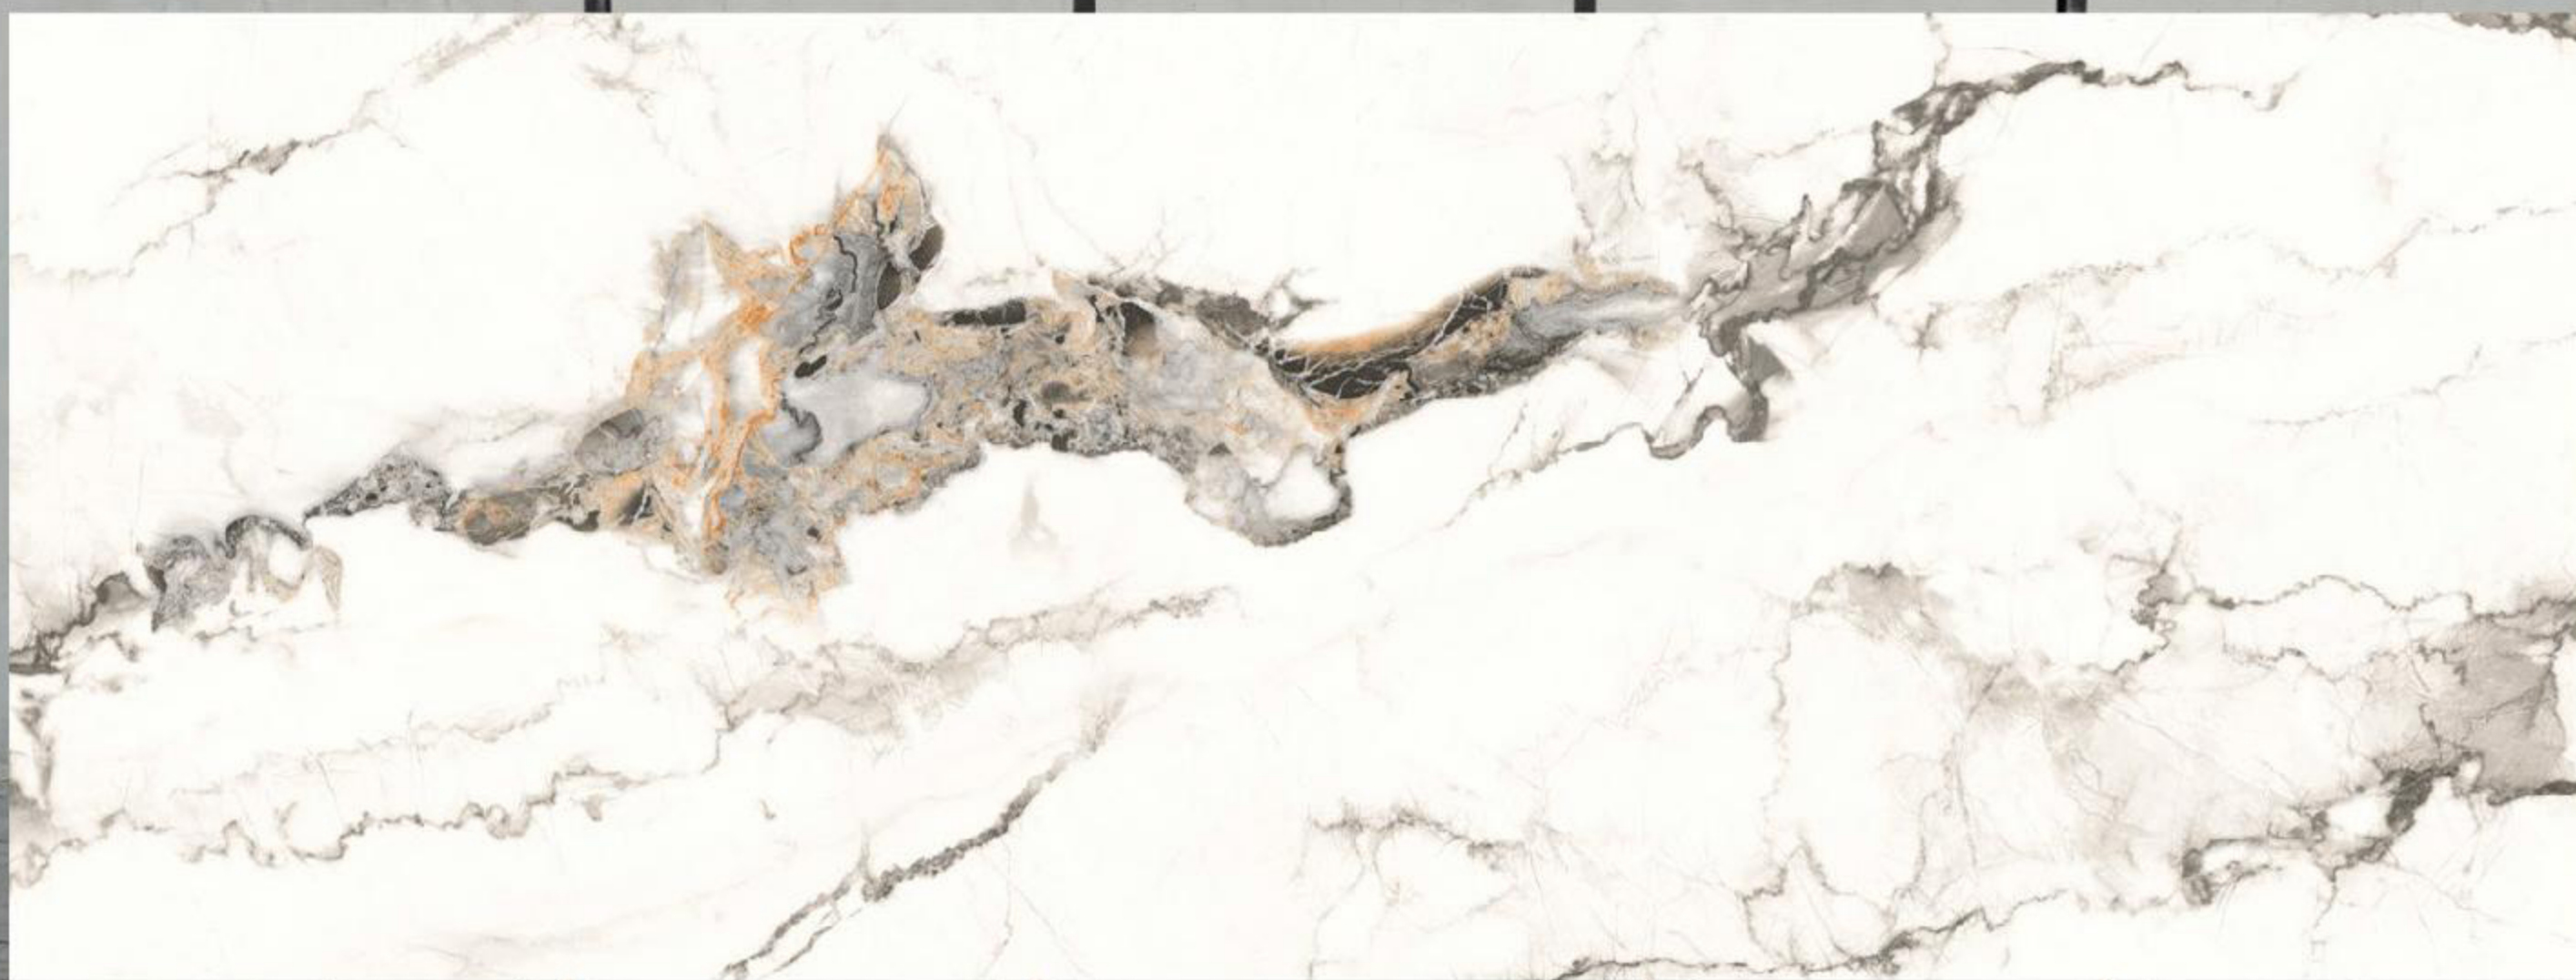

STATURIO PLATINA

BODY
WHITEBODY

FINISH
GLOSSY/MATT

THICKNESS
15 MM

STATUARIO VENICE

BODY
WHITEBODY

FINISH
GLOSSY/MATT

THICKNESS
15 MM